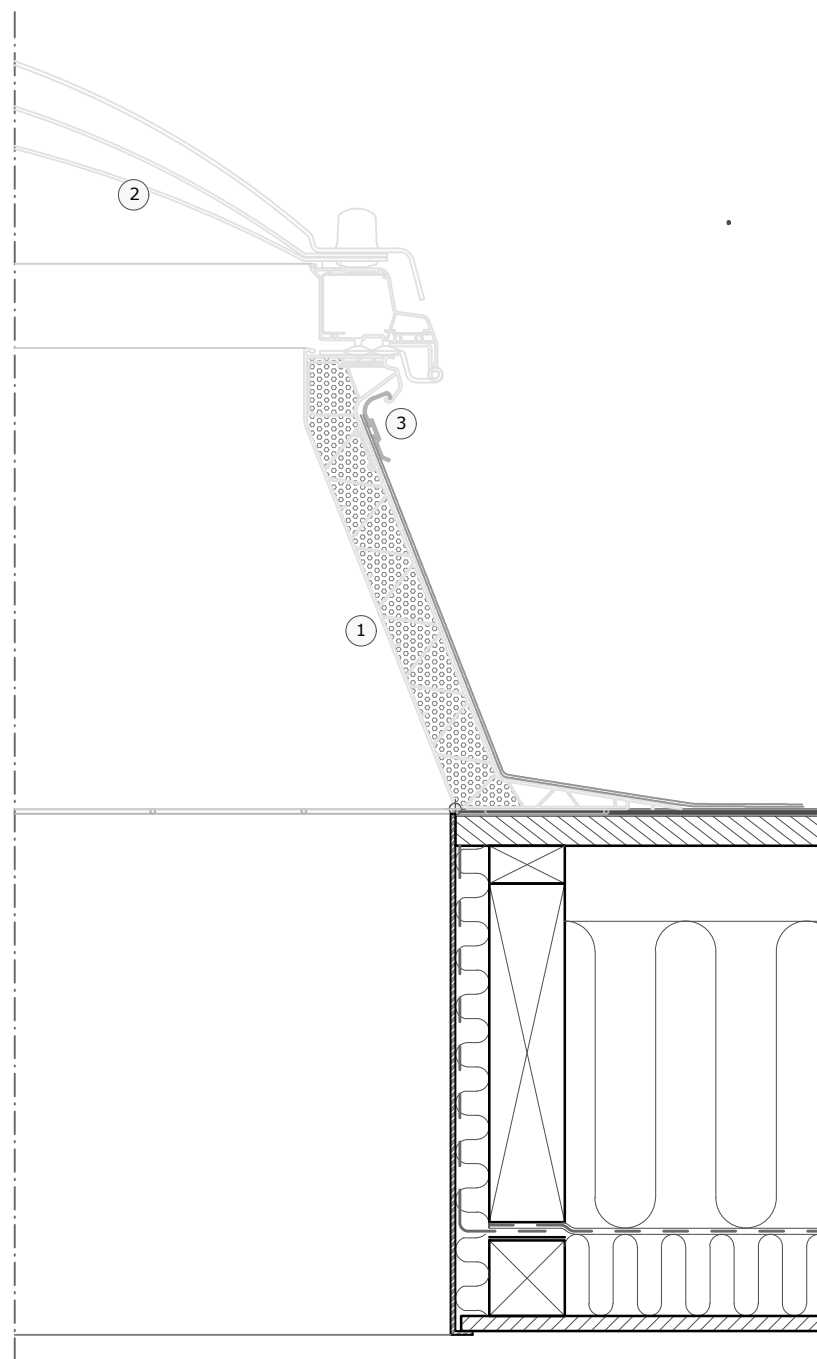

Presek A-A  
1:5

- ① VELUX Prozor za ravan krov (CVJ 1210)
- ② VELUX Cupola (ISJ)
- ③ VELUX Sigurnosni set (ZZZ 210U)

Krovni pokrivač

Membrana

• VELUX Proizvodi:

CVJ  
1210  
0°-15°

ISJ  
0°-15°

ZZZ  
210U

Velux Prozor za ravan krov dimnzije:

Size	W	H
060060	600	600
080080	800	800
090060	900	600
090090	900	900
100100	1000	1000
120090	1200	900
120120	1200	1200
150100	1500	1000
150150	1500	1500

© VELUX GROUP ® VELUX, VELUX logotip su registrovane robne marke

**VELUX**

Naziv crteža: ID 20220203\_CVJ\_ISJ

Crtež br.: ---

Dok.:---

Datum:  
13.03.2020

Iso.datum:

Format:  
A3

Razmera:  
1:5